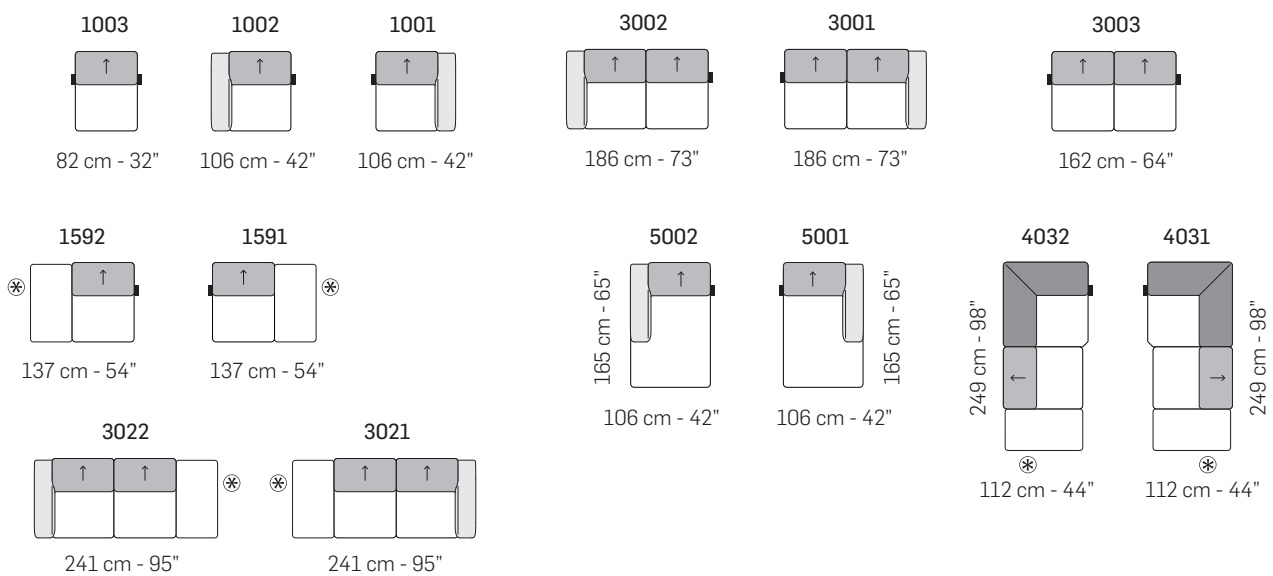

B

tutti gli elementi del gruppo B hanno lo stesso modulo di seduta - all items in group B have the same seat width