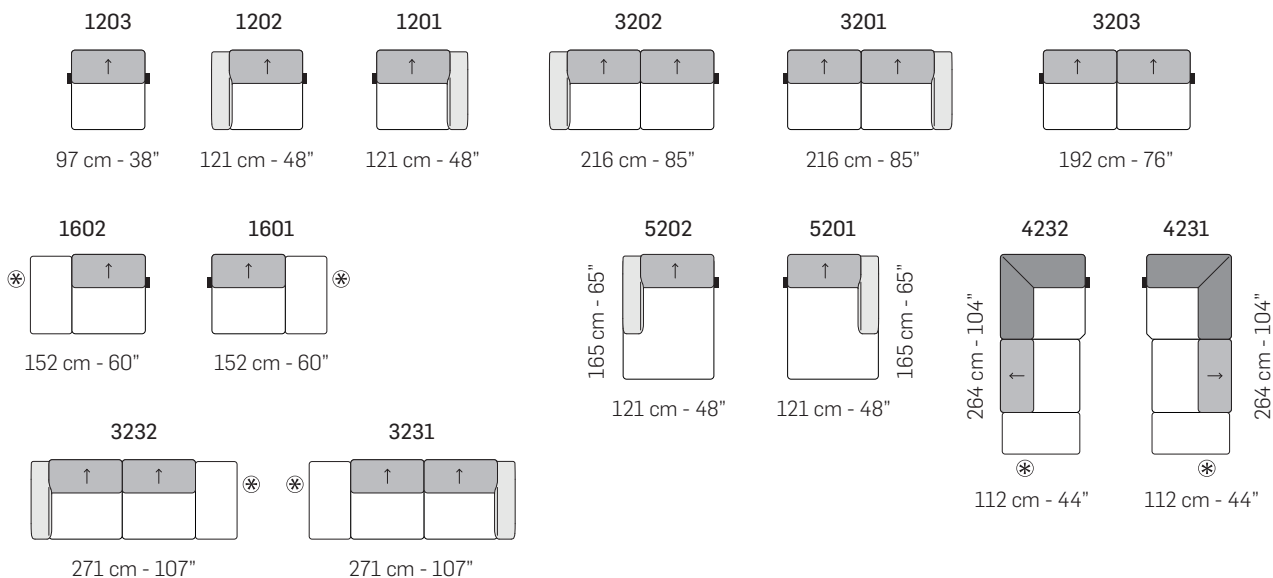

Piede in metallo optional //
Metal leg optional (PM003)

Canna di Fucile (Cod.50) //
Gunmetal (Cod.50)

Bronzo Anticato (Cod.52) //
Antique Bronze (Cod.52)

A

tutti gli elementi del gruppo A hanno lo stesso modulo di seduta - all items in group A have the same seat width