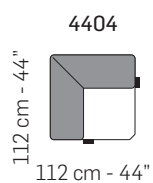

CUSCINETTI CONSIGLIATI / SUGGESTED PILLOWS

COMPOSIZIONI CONSIGLIATE / SUGGESTED COMPOSITIONS

Scala 1:100
Ratio 1 to 100

Legenda / Legend

- Spalliera / Back Cushions
- Bracciolo / Armrest
- Aggancio Componibile / Connector
- Poggiareni / Kidneyrest
- Seduta / Seat Cushions
- Poggiatesta fisso / Fixed headrest
- ↑ Poggiatesta regolabile / Adjustable headrest

Note / Notes

Nicoline si riserva il diritto di apportare in ogni momento modifiche tecniche ed estetiche / Nicoline reserves the right to change, at any time and without prior warning, technical and aesthetic specifications of the articles.