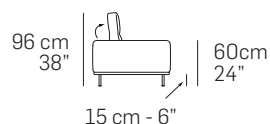

LATERALE
DEPTH