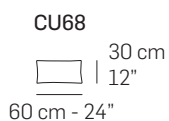

CUSCINETTI CONSIGLIATI / SUGGESTED PILLOWS

COMPOSIZIONI CONSIGLIATE / SUGGESTED COMPOSITIONS