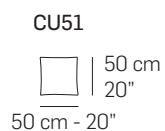

CUSCINETTI CONSIGLIATI / SUGGESTED PILLOWS

COMPOSIZIONI CONSIGLIATE / SUGGESTED COMPOSITIONS