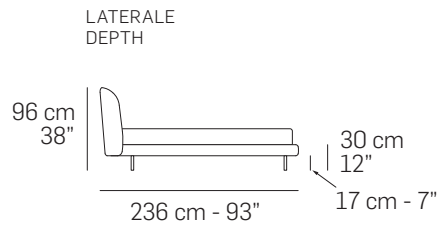

Ral 9005

7067 - KING SIZE

245 cm - 96"

215 cm - 85"

MAT.
193x203 cm
76x80"

7068 - QUEEN SIZE

205 cm - 81"

175 cm - 69"

MAT.
153x203 cm
60x80"

7069 - CALIFORNIA KING

235 cm - 93"

205 cm - 81"

MAT.
183x213 cm
72x84"

7057

232 cm - 91"

202 cm - 80"