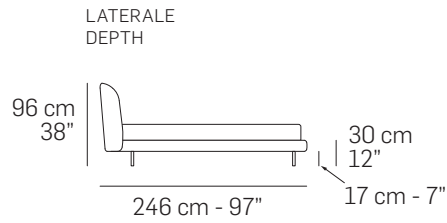

Ral 9005

7067 - KING SIZE

245 cm - 96"

215 cm - 85"

MAT.
193x203 cm
76x80"

7068 - QUEEN SIZE

205 cm - 81"

175 cm - 69"

MAT.
153x203 cm
60x80"

7069 - CALIFORNIA KING

235 cm - 93"

205 cm - 81"

MAT.
183x213 cm
72x84"

7057

232 cm - 91"

202 cm - 80"