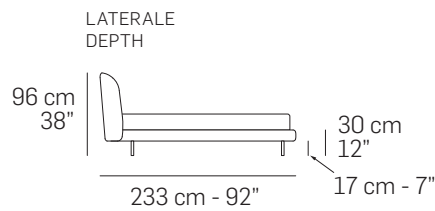

Ral 9005

7067 - KING SIZE

245 cm - 96"

215 cm - 85"

MAT.
193x203 cm
76x80"

7068 - QUEEN SIZE

205 cm - 81"

175 cm - 69"

MAT.
153x203 cm
60x80"

7069 - CALIFORNIA KING

235 cm - 93"

205 cm - 81"

MAT.
183x213 cm
72x84"

7057

232 cm - 91"

202 cm - 80"

MAT.
180x200 cm
71x79"

7047

212 cm - 83"

182 cm - 72"

MAT.
160x200 cm
63x79"

Materasso non incluso - Mattress not included

ACCESSORI LETTO / BED ACCESSORIES

PANCHE / BEDROOM BENCHES