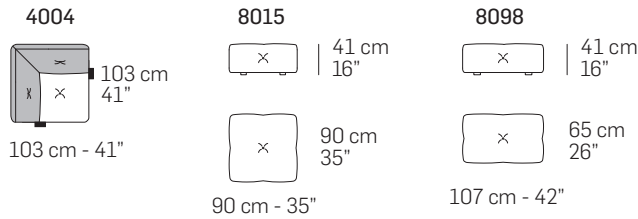

Notes

- Covering not available with leathers thicker than 1.8 mm, such as leather Nobile.
- Different stitchings not available.

tutti gli elementi del gruppo A hanno lo stesso modulo di seduta - all items in group A have the same seat width