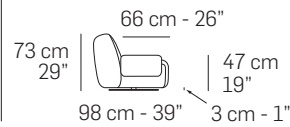

BOERO

FRONTALE
FRONT

LATERALE
DEPTH

LATERALE GIREVOLE 1390
SWIVEL DEPTH 1390

LATERALE GIREVOLE 1360
SWIVEL DEPTH 1360

Caratteristiche standard

- Struttura in multistrato e massello di abete, molleggio seduta e spalliera con cinghie elastiche.
- Imbottiture in poliuretano espanso ecologico a cellula aperta con densità differenziate.
- Rivestimento in pelle o tessuto. Tutti i rivestimenti sono fissi.
- Piedi in materiale termoplastico nero.
- Base girevole in metallo nero opaco, per versione Cod.1360-1390.
- Inserimento letto non possibile.
- Lato componibile rifinito.