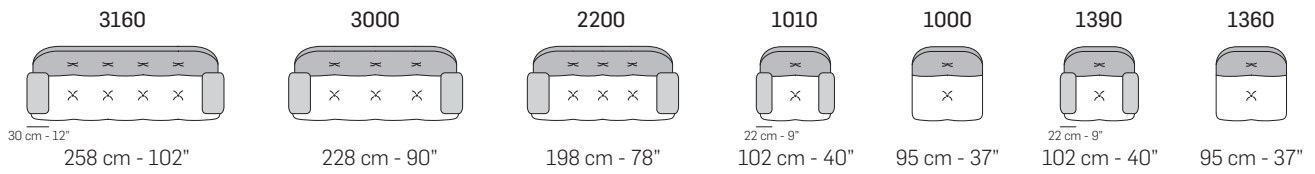

tutti gli elementi del gruppo A hanno lo stesso modulo di seduta - all items in group A have the same seat width