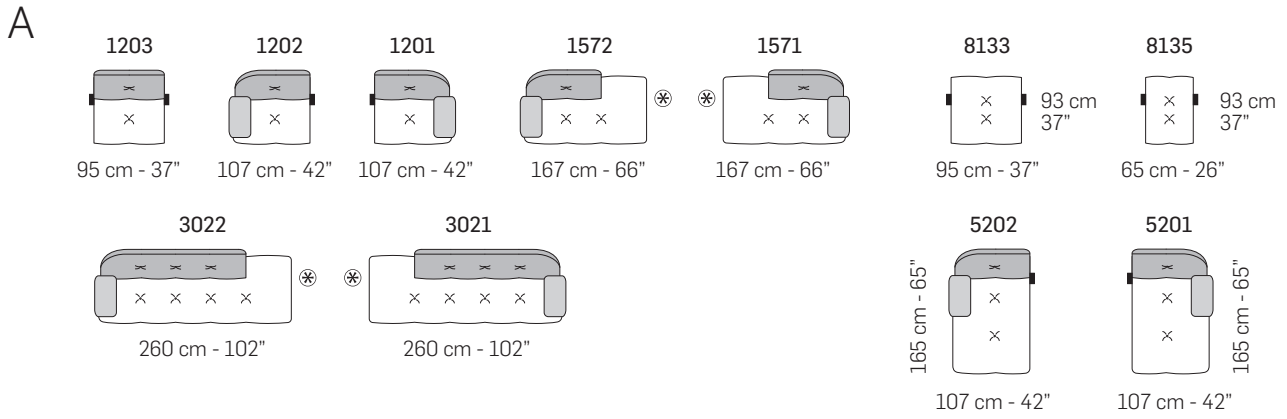

tutti gli elementi del gruppo A hanno lo stesso modulo di seduta - all items in group A have the same seat width