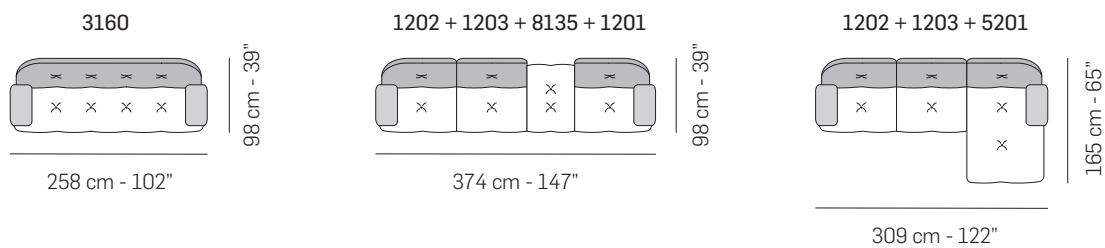

Scala 1:100
Ratio 1 to 100

Legenda / Legend

■ Spalliera / Back Cushions ■ Bracciolo / Armrest □ Seduta / Seat Cushions

⊗ Lato terminale sempre rifinito e agganciabile agli elementi componibili / Terminal side is always finished and it can also be connected to modular elements ■ Aggancio Componibile / Connector

Note / Notes

Nicoline si riserva il diritto di apportare in ogni momento modifiche tecniche ed estetiche / Nicoline reserves the right to change, at any time and without prior warning, technical and aesthetic specifications of the articles.