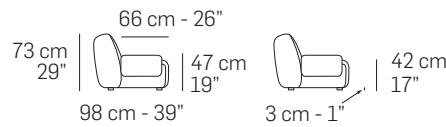

Boero

Design Maurizio Manzoni

nicoline

Descrizione modello - Model Description

Dimensioni - Dimensions

Composizioni consigliate - Recommended compositions

nicoline.it

ITALY - C.da Parchi Calia sn Z.I. - 70022 Altamura – BA - Telefono: +39 080 3101487
UNITED STATES - Nicoline Salotti Inc. po box 38783 - Greensboro – NC 27438 - Phone: +1 (336) 259 9881
SINGAPORE - 23 Genting Road #06-01 - Chevalier House Singapore 349481 - Telefono: +65 8168 3354

BOERO

FRONTALE
FRONT

LATERALE
DEPTH

LATERALE GIREVOLE 1390
SWIVEL DEPTH 1390

LATERALE GIREVOLE 1360
SWIVEL DEPTH 1360

Caratteristiche standard

- Struttura in multistrato e massello di abete, molleggio seduta e spalliera con cinghie elastiche.
- Imbottiture in poliuretano espanso ecologico a cellula aperta con densità differenziate.
- Rivestimento in pelle o tessuto. Tutti i rivestimenti sono fissi.
- Piedi in materiale termoplastico nero.
- Base girevole in metallo nero opaco, per versione Cod.1360-1390.
- Inserimento letto non possibile.
- Lato componibile rifinito.