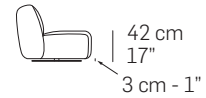

BOERO

FRONTALE
FRONT

LATERALE
DEPTH

LATERALE GIREVOLE 1390
SWIVEL DEPTH 1390

LATERALE GIREVOLE 1360
SWIVEL DEPTH 1360

Caratteristiche standard

- Struttura in multistrato e massello di abete, molleggio seduta e spalliera con cinghie elastiche.
- Imbottiture in poliuretano espanso ecologico a cellula aperta con densità differenziate.
- Rivestimento in pelle o tessuto. Tutti i rivestimenti sono fissi.
- Piedi in materiale termoplastico nero.
- Base girevole in metallo nero opaco, per versione Cod.1360-1390.
- Inserimento letto non possibile.
- Lato componibile rifinito.