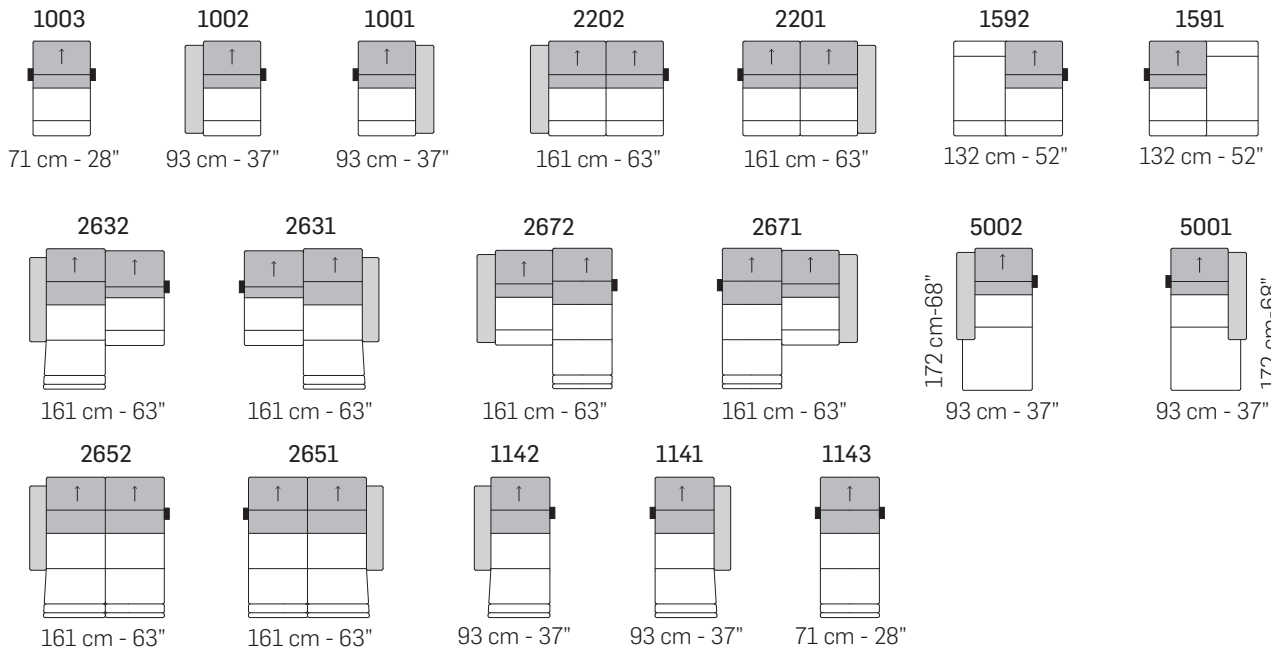

**1601**

147 cm - 58"

**3632**

191 cm - 75"

**3631**

191 cm - 75"

**3652**

191 cm - 75"

**3651**

191 cm - 75"

**5202**

172 cm  
68"

108 cm - 43"

**5201**

172 cm  
68"

108 cm - 43"

**3602**

191 cm - 75"

**3601**

191 cm - 75"

**1162**

108 cm - 43"

**1161**

108 cm - 43"

**1163**

86 cm - 34"

tutti gli elementi del gruppo A hanno lo stesso modulo di seduta - all items in group A have the same seat width

B

tutti gli elementi del gruppo B hanno lo stesso modulo di seduta - all items in group B have the same seat width