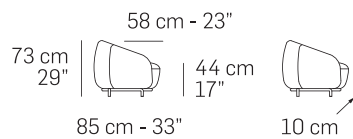

laterale // depth

Caratteristiche standard

- Caratteristiche standard
- Struttura in multistrato e massello di abete, molleggio seduta con cinghie elastiche.
- Imbottiture in poliuretano espanso ecologico a cellula aperta con densità differenziate.
- Rivestimento in pelle e tessuto. Tutti i rivestimenti sono fissi.
- Base in metallo Canna di fucile (Cod.50), Ottone satinato (Cod.51), Bronzo anticato (Cod.52).
- Il rivestimento in pelle possiede Cucitura Cod.06 sul posteriore spalliera.
- Il rivestimento in tessuto non possiede cuciture.

Standard features

- Frame: wooden structure and solid fir wood, seat suspensions in reinforced elastic webbing.
- Paddings in eco-friendly open cell polyurethane foam, with different densities.
- Covering in leather or fabric. Not removable coverings.
- Metal base in Gunmetal (Cod.50), Satin Brass (Cod.51), Antique bronze (Cod.52).
- Stitching type Cod.06 for back of the backrest, for leather covering.
- No stitchings for the fabric covering.

Optional features without any upcharge

- Stitching, unless differently requested, will be matching the leather or fabric colour. Only for leather covering, contrast stitching available. Please refer to our leather collection for a thread color indication.

Optional features with upcharge

- 7% upcharge for combined coverings. Please refer to the notes at the beginning of pricelist.

Notes

- Different stitchings not available.

Caratteristiche optional su richiesta senza maggiorazione

- Solo per il rivestimento in pelle, disponibile con cucitura a contrasto. Per la scelta del colore fare riferimento ai codici del campionario pelli.

Caratteristiche optional su richiesta con maggiorazione

- Per il multi rivestimento il prezzo va incrementato del 7%. Per maggiori dettagli fare riferimento al paragrafo "NOTE" posto nelle prime pagine del listino.