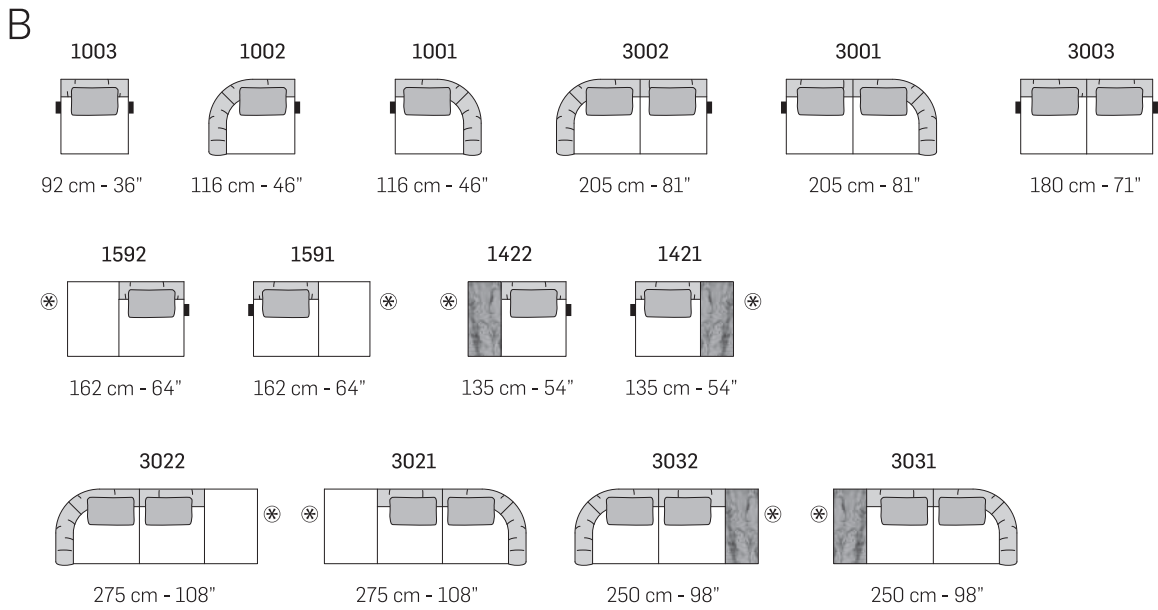

Ottone Satinato (Cod.51) // Satin Brass (Cod.51)

Bronzo Anticato (Cod.52) // Antique Bronze (Cod.52)

Cuciture // Stitching

Cod.01

Piede in metallo // Metal legs

tutti gli elementi del gruppo A hanno lo stesso modulo di seduta - all items in group A have the same seat width