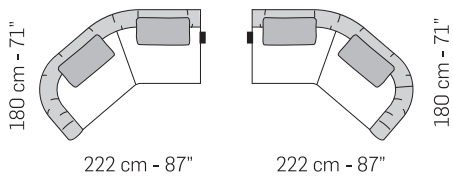

CUSCINETTI CONSIGLIATI / SUGGESTED PILLOWS

COMPOSIZIONI CONSIGLIATE / SUGGESTED COMPOSITIONS

Scala 1:100 / Ratio 1 to 100

Legenda / Legend

- Spalliera / Back Cushions
- Bracciolo / Armrest
- Poggiareni / Kidneyrest
- Seduta / Seat Cushions
- Marmo / Marble
- Aggancio Componibile / Connector

⊗ Lato terminale sempre rifinito e agganciabile agli elementi componibili / Terminal side is always finished and it can also be connected to modular elements

Note / Notes Nicoline si riserva il diritto di apportare in ogni momento modifiche tecniche ed estetiche / Nicoline reserves the right to change, at any time and without prior warning, technical and aesthetic specifications of the articles.