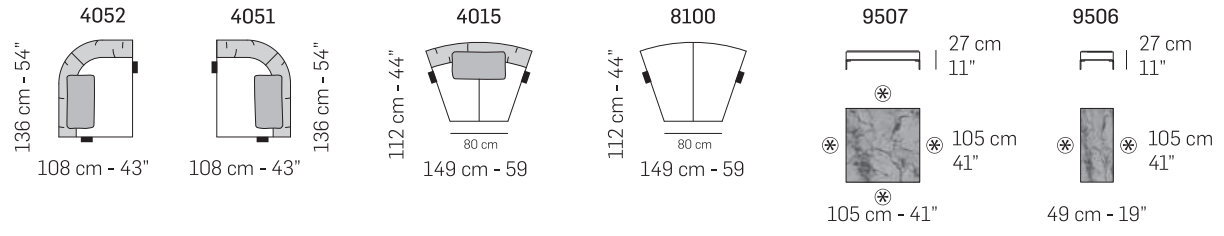

CUSCINETTI CONSIGLIATI / SUGGESTED PILLOWS

COMPOSIZIONI CONSIGLIATE / SUGGESTED COMPOSITIONS