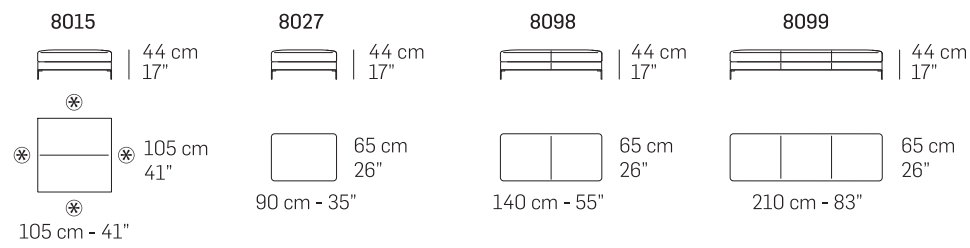

CUSCINETTI CONSIGLIATI / SUGGESTED PILLOWS

COMPOSIZIONI CONSIGLIATE / SUGGESTED COMPOSITIONS