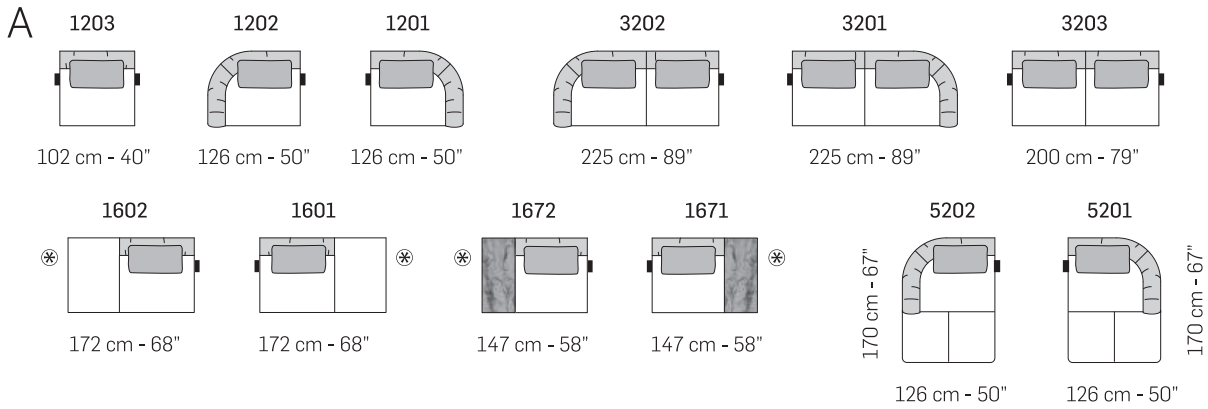

Ottone Satinato (Cod.51) // Satin Brass (Cod.51)

Bronzo Anticato (Cod.52) // Antique Bronze (Cod.52)

Cuciture // Stitching

Cod.01

Piede in metallo // Metal legs

tutti gli elementi del gruppo A hanno lo stesso modulo di seduta - all items in group A have the same seat width