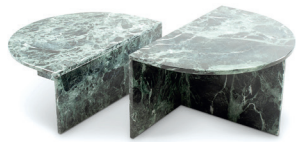

BOTERO

Design Application N° 008643290-0009

Caratteristiche standard

Ripiano in marmo disponibile nelle seguenti finiture:

- Marmo Breccia Croata (Cod.BC)
- Marmo Calacatta Bluette (Cod.CB)
- Marmo Sasso Rosso (Cod. SR)
- Marmo Verde Alpi (Cod.VA)

Standard features

Marble top available in the following finishings:

- Breccia Croata marble (Cod.BC)
- Calacatta Bluette marble (Cod.CB)
- Sasso Rosso marble (Cod.SR)
- Verde Alpi marble (Cod.VA)

Finiture //
Finishings