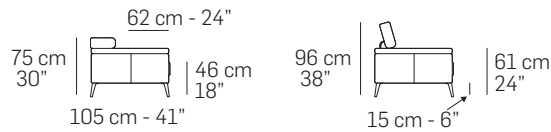

laterale // depth

Caratteristiche standard

- Struttura in legno e multistrato, molleggio seduta con cinghie elastiche.
- Imbottitura in poliuretano espanso ecologico a cellula aperta con densità differenziate.
- Rivestimento in pelle o tessuto. Tutti i rivestimenti sono fissi.
- Rivestimento in pelle con seduta trapuntata.
- Rivestimento in tessuto con seduta senza trapuntatura.
- Tutte le versioni contrassegnate dal simbolo "↑", sono dotate di poggiatesta regolabile manualmente.
- Piede in metallo Lucido (Cod.30), Satinato (Cod.31), Canna di fucile (Cod.50), Bronzo anticato (Cod.52).
- Cucitura Cod.03 per rivestimento in pelle e tessuto.
- Inserimento letto non possibile.
- Lato componibile non rifinito.

Caratteristiche optional su richiesta senza maggiorazione

- Seduta non trapuntata per versione in pelle.
- Disponibile con cucitura a contrasto, per la scelta del colore fare riferimento ai codici del campionario pelli.

Caratteristiche optional su richiesta con maggiorazione

- Solo per le versioni dove previsto, il lato componibile può essere rifinito.
- Solo per rivestimento in pelle e con maggiorazione del 10%, disponibile cucitura Cod.11 per schienale, seduta e bracciolo.
- Per il multi rivestimento il prezzo va incrementato del 7%. Per maggiori dettagli fare riferimento al paragrafo "NOTE" posto nelle prime pagine del listino.

Note

- Non è possibile applicare altre cuciture.
- Non è disponibile la cucitura Cod.11 per tutti i rivestimenti in tessuto.
- Per alcuni tessuti e velluti l'azienda si riserva di applicare la cucitura Cod.00 / Cod.03 (vedi immagine).

Standard features

- Frame: wooden structure, seat suspensions in reinforced elastic webbing.
- Paddings in eco-friendly open cell polyurethane foam with different densities.
- Covering in leather or fabric. Not removable coverings.
- Quilted seat for leather coverings.
- Not quilted seat for fabric coverings.
- All the versions marked by the symbol "↑" are equipped with manually adjustable headrest.
- Legs in Shiny metal (Cod.30), Satin metal (Cod.31), Gunmetal (Cod.50), Antique bronze (Cod.52).
- Stitching type Cod.03 for leather and fabric coverings.
- No bed version available.
- Sectional sides not finished.

Optional features without any upcharge

- Not quilted seat for leather coverings.
- Stitching, unless differently requested, will be matching the leather or fabric colour.
- Contrast stitching available. Please refer to our leather collection for a thread color indication.

Optional features with upcharge

- Sectional sides finished (if possible).
- Just for leather coverings, available stitching Cod.11 for back, seat and armrest. 10% upcharge.
- 7% upcharge for combined coverings. Please refer to the notes at the beginning of pricelist.

Notes