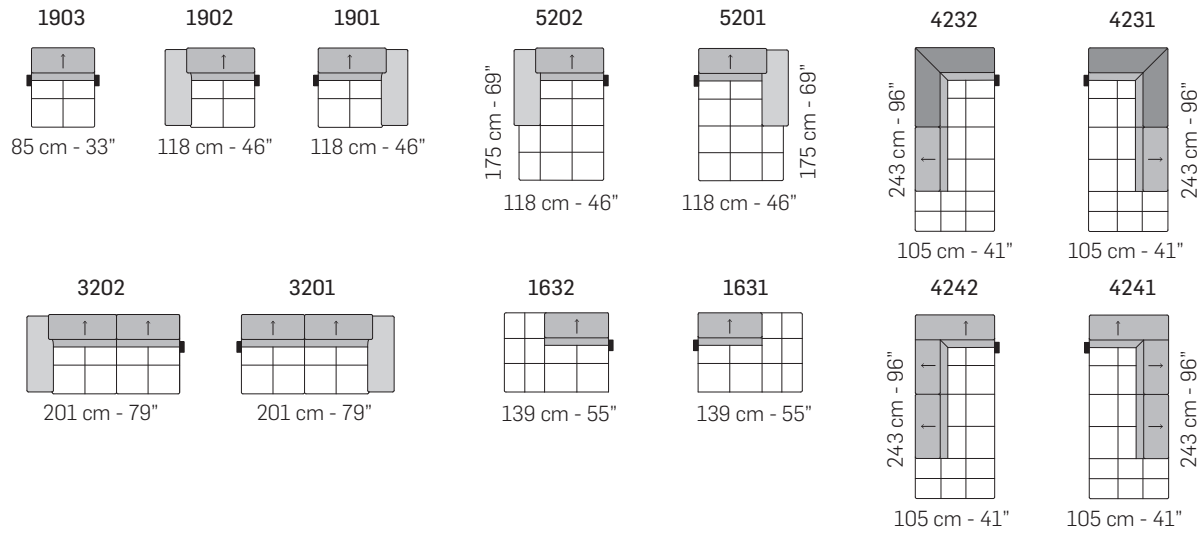

Piede in metallo //
Metal leg

Cuciture //
Stitching

Cod.00

Cod.03

Cod.11

A

tutti gli elementi del gruppo A hanno lo stesso modulo di seduta - all items in group A have the same seat width

B