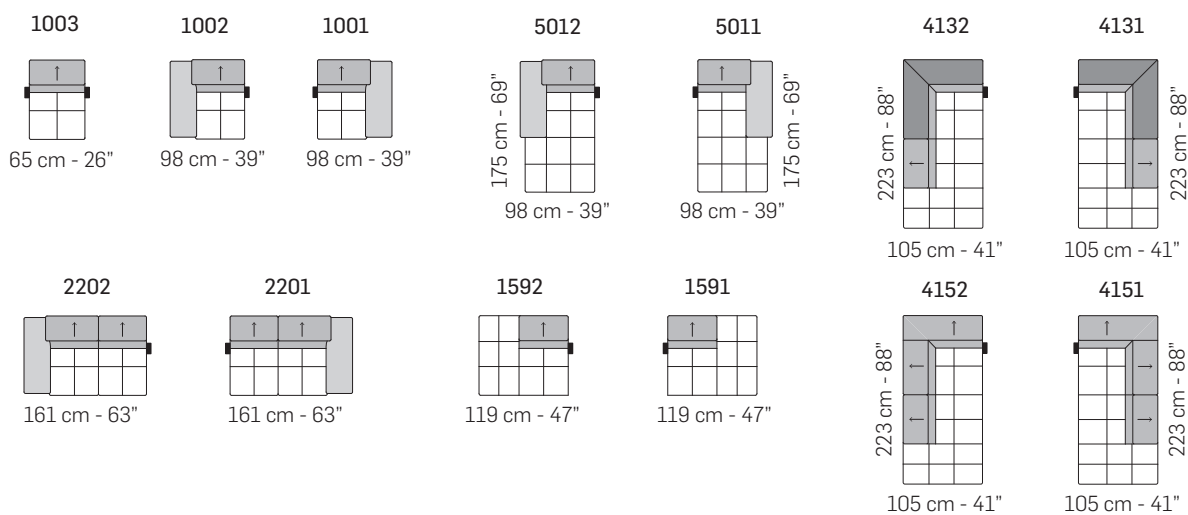

C

tutti gli elementi del gruppo C hanno lo stesso modulo di seduta - all items in group C have the same seat width