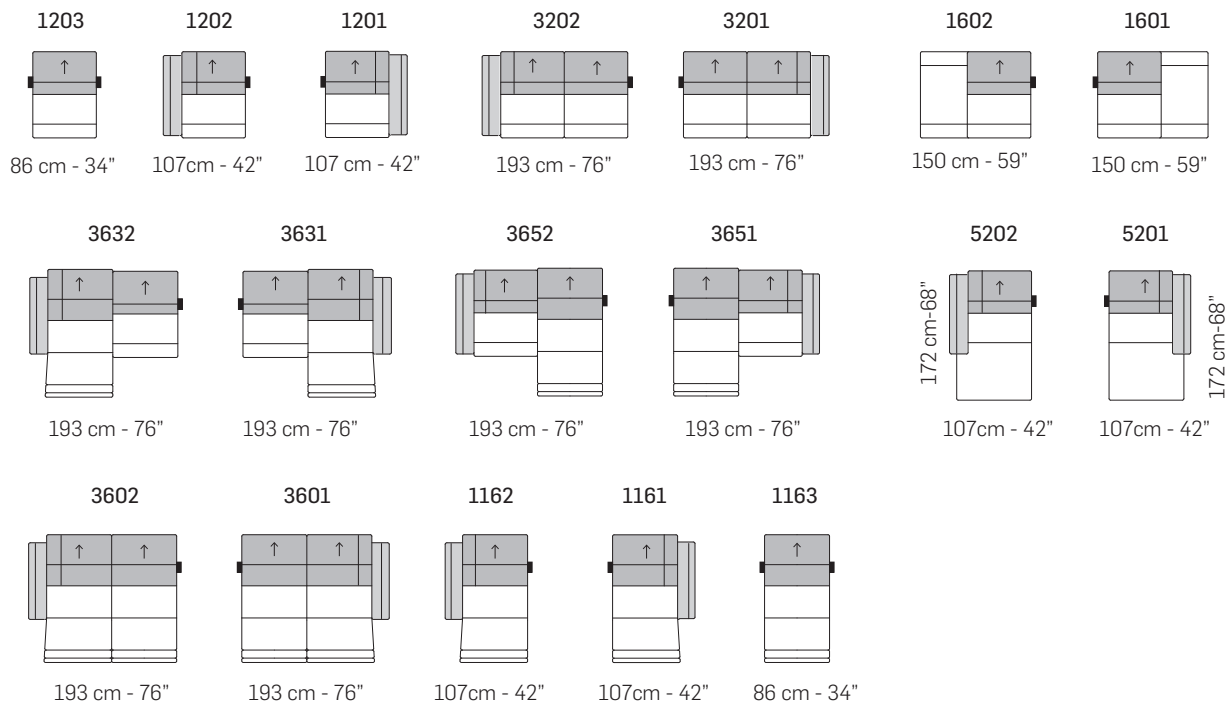

Cuciture // Stitching

Cod.00

Cod.03

Cod.19

Cod.219

A

tutti gli elementi del gruppo A hanno lo stesso modulo di seduta - all items in group A have the same seat width

B