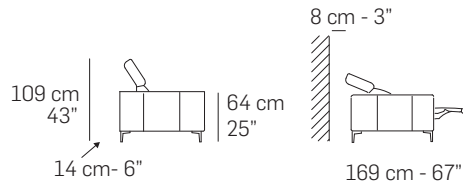

Design Application N° 40202000002749

Frontale/Front

Laterale/Depth

Caratteristiche standard

- Struttura in legno e multistrato. Molleggio seduta e spalliera con cinghie elastiche.
- Imbottiture in poliuretano espanso ecologico a cellula aperta con densità differenziate.
- Rivestimento in pelle o tessuto. Tutti i rivestimenti sono fissi.
- Versioni recliner con meccanismo elettrico indipendente sia per la seduta sia per il poggiatesta.
- Versioni fisse con meccanismo poggiatesta manuale regolabile.
- Tutte le versioni contrassegnate dal simbolo "↑", sono dotate di poggiatesta regolabile.
- Piedi in metallo Lucido (Cod.30), Satinato (Cod.31), Canna di fucile (Cod.50), Bronzo anticato (Cod.52).
- Cuciture per rivestimento in pelle: Cod.219 per bracciolo e centrale spalliera. Cucitura Cod.19 per perimetro spalliera.
- Cucitura Cod.19 per rivestimento in tessuto.
- Inserimento letto non possibile.
- Lato componibile non rifinito.