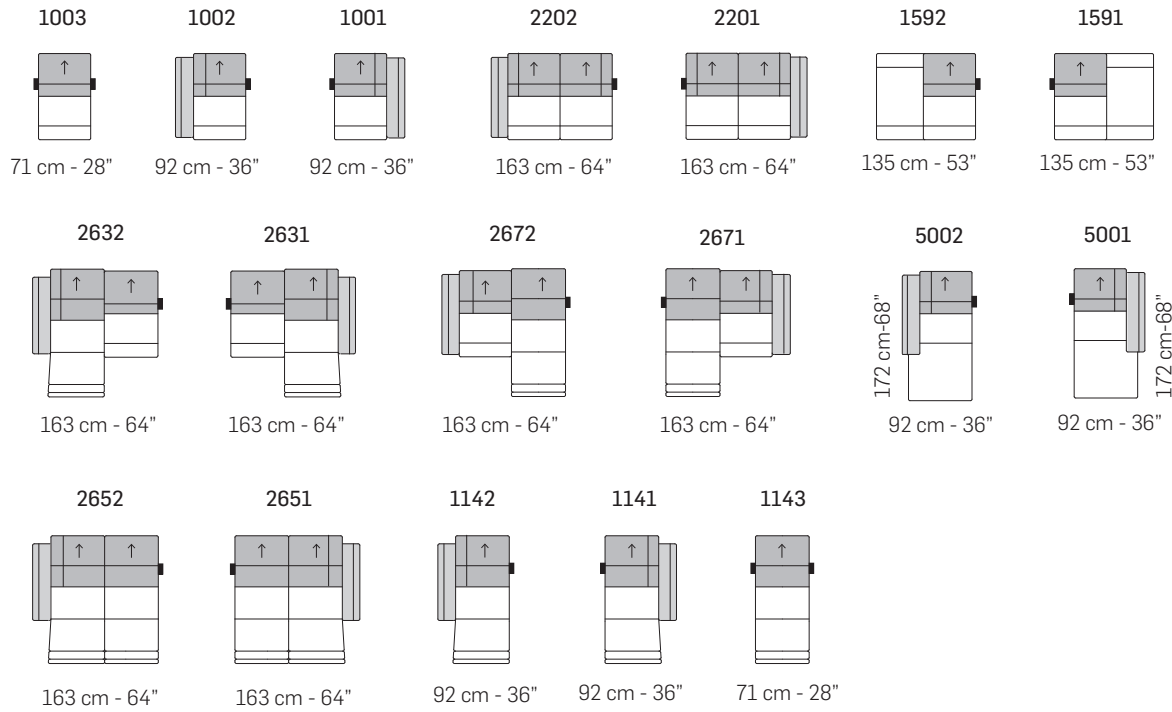

Cuciture // Stitching

Cod.00

Cod.03

Cod.19

Cod.219

A

tutti gli elementi del gruppo A hanno lo stesso modulo di seduta - all items in group A have the same seat width

B