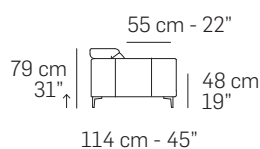

Caratteristiche standard

- Struttura in legno e multistrato. Molleggio seduta e spalliera con cinghie elastiche.
- Imbottiture in poliuretano espanso ecologico a cellula aperta con densità differenziate.
- Rivestimento in pelle o tessuto. Tutti i rivestimenti sono fissi.
- Versioni recliner con meccanismo elettrico indipendente sia per la seduta sia per il poggiatesta.
- Versioni fisse con meccanismo poggiatesta manuale regolabile.
- Tutte le versioni contrassegnate dal simbolo "↑", sono dotate di poggiatesta regolabile.
- Piedi in metallo Lucido (Cod.30), Satinato (Cod.31), Canna di fucile (Cod.50), Bronzo anticato (Cod.52).
- Cuciture per rivestimento in pelle: Cod.219 per bracciolo e centrale spalliera. Cucitura Cod.19 per perimetro spalliera.
- Cucitura Cod.19 per rivestimento in tessuto.
- Inserimento letto non possibile.
- Lato componibile non rifinito.

Caratteristiche optional su richiesta senza maggiorazione

- Disponibile con cucitura a contrasto, per la scelta del colore fare riferimento ai codici del campionario pelli.

Caratteristiche optional su richiesta con maggiorazione

- Batteria al litio per movimentare il meccanismo in assenza di elettricità. Considerare una batteria per ogni seduta recliner.
- Solo per le versioni dove previsto, il lato componibile può essere rifinito.
- Per il multi rivestimento il prezzo va incrementato del 7%. Per maggiori dettagli fare riferimento al paragrafo "NOTE" posto nelle prime pagine del listino.

Note

- Le versioni recliner sono consegnate a moduli separati.
- Non è possibile applicare altre cuciture.
- Per alcuni tessuti e velluti l'azienda si riserva di applicare la cucitura Cod.00 / Cod.03 (vedi immagine).

Standard features

- Frame: wooden structure, seat suspensions in reinforced elastic webbing.
- Paddings in eco-friendly open cell polyurethane foam, with different densities.
- Covering in leather or fabric. Not removable coverings.
- Electrical independent mechanism both on the footrest and headrest for reclining versions.
- Manually adjustable headrest for stationary versions.
- All the versions marked by the symbol "↑" are equipped with electrical adjustable headrest.
- Metal legs in Shiny (Cod.30), Satin (Cod.31), Gunmetal (Cod.50), Antique Bronze (Cod.52).
- Stitching type Cod.219 for leather covering, for armrest and central backrest. Stitching type Cod.19 for backrest perimeter.
- Stitching type Cod.19 for fabric covering.
- Folding bed not available.
- Sectional sides are finished.

Optional features available upon request with no upcharge

- Stitching, unless differently requested, will be matching the leather or fabric colour. Contrast stitching colour can be ordered at no extra charge. You might use as reference any Nicoline leather.

Optional features available upon request with an upcharge