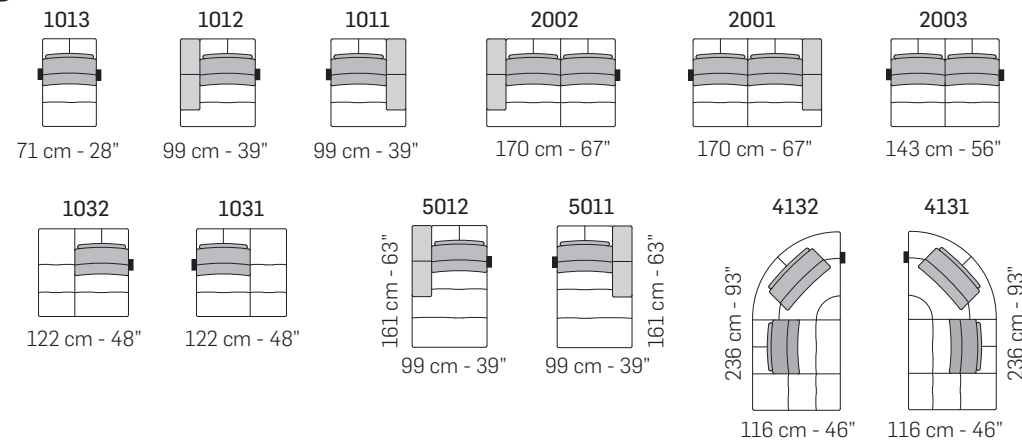

tutti gli elementi del gruppo B hanno lo stesso modulo di seduta - all items in group B have the same seat width

C