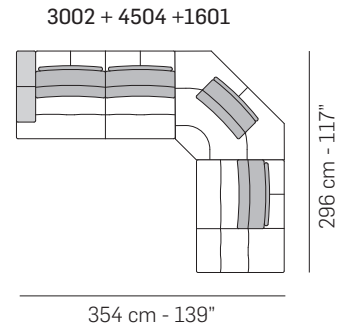

tutti gli elementi del gruppo A hanno lo stesso modulo di seduta - all items in group A have the same seat width

B

tutti gli elementi del gruppo B hanno lo stesso modulo di seduta - all items in group B have the same seat width

C

tutti gli elementi del gruppo C hanno lo stesso modulo di seduta - all items in group C have the same seat width

Scala 1:100
Ratio 1 to 100

Legenda / Legend

- Spalliera / Back Cushions
- Bracciolo / Armrest
- Poggiareni / Kidneyrest
- Seduta / Seat Cushions