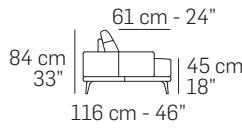

laterale // depth