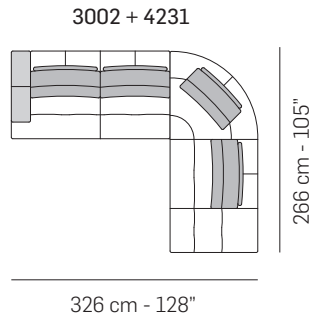

tutti gli elementi del gruppo A hanno lo stesso modulo di seduta - all items in group A have the same seat width

B

tutti gli elementi del gruppo B hanno lo stesso modulo di seduta - all items in group B have the same seat width

C

tutti gli elementi del gruppo C hanno lo stesso modulo di seduta - all items in group C have the same seat width

Scala 1:100
Ratio 1 to 100

Legenda / Legend

- Spalliera / Back Cushions
- Bracciolo / Armrest
- Poggiareni / Kidneyrest
- Seduta / Seat Cushions