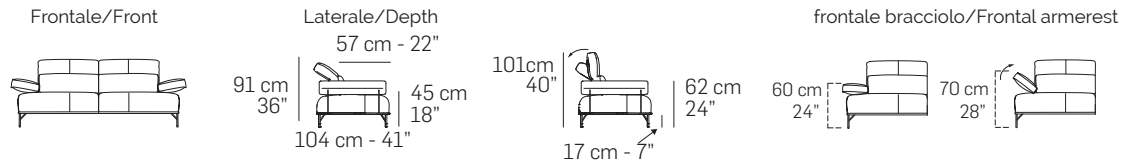

Design Application n° 40202000002749

Caratteristiche standard

- Struttura in legno e multistrato, molleggio seduta e spalliera con cinghie elastiche.
- Imbottiture in poliuretano espanso ecologico a cellula aperta con densità differenziate.
- Rivestimento in pelle o tessuto. Tutti i rivestimenti sono fissi.
- Rivestimento in pelle con seduta trapuntata.
- Rivestimento in tessuto con seduta senza trapuntatura.
- Tutte le versioni contrassegnate dal simbolo "↑", sono dotate di poggiatesta regolabile manualmente.
- Piede in metallo Canna di fucile (Cod.50), oppure Bronzo anticato (Cod.52).
- Braccioli movimentati da meccanismo a posizione variabile.
- Cucitura Cod.01 per rivestimento in pelle, nella seduta e parte centrale del poggiatesta.
- Cucitura Cod.03 per rivestimento in tessuto.
- Inserimento letto non possibile.
- Lato componibile rifinito.